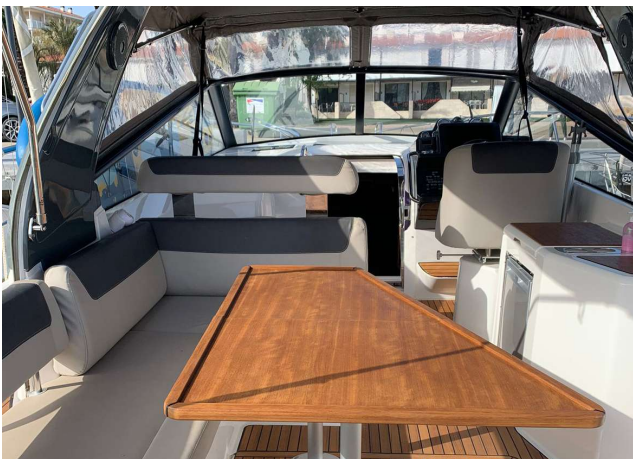

BAVARIA S33 OPEN „SUNRISE I“