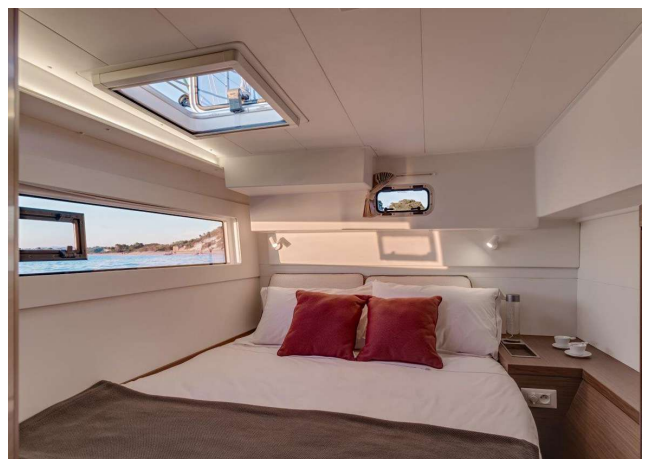

LAGOON 40 (2020)