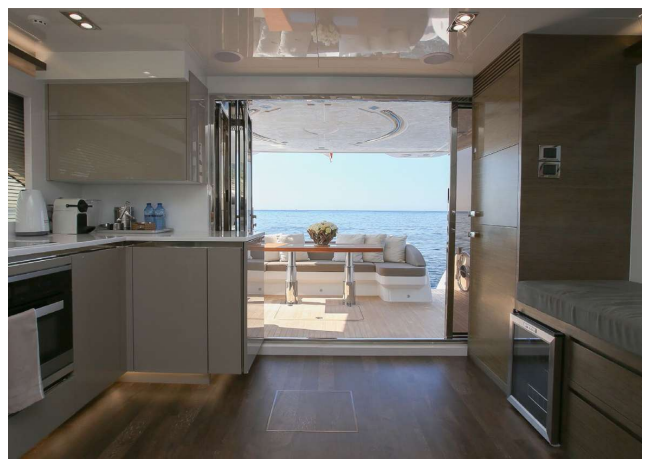

PEARL 65 „HONEYBEEZ“