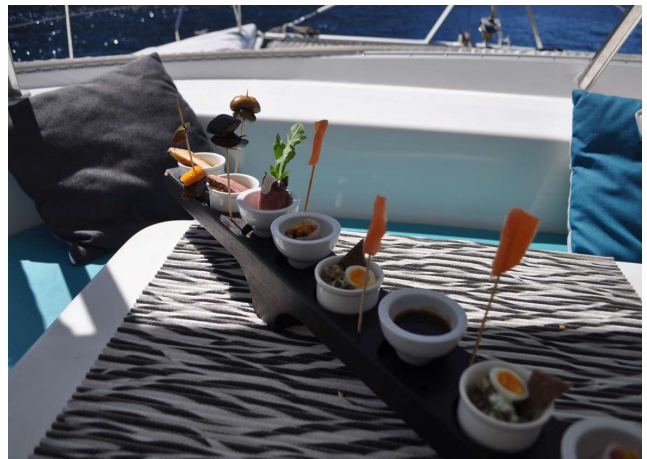

WASSERSPIELZEUG: Schnorchelausstattung

YACHTINFORMATIONEN

Erleben Sie einen unvergesslichen Tag auf See mit der Voyage DC 45.

Im Preis inklusive:

- Skipper
- Endreinigung
- Treibstoff
- Handtücher
- Schnorchelausrüstung
- SUP
- Versicherung

Catering und eine Hostess können optional hinzugebucht werden.

Lehnen Sie sich entspannt zurück und genießen Sie die Schönheit der Balearen.

Max. Anzahl an Gästen: 12

VOYAGE DC45

VOYAGE DC45

VOYAGE DC45 Interior