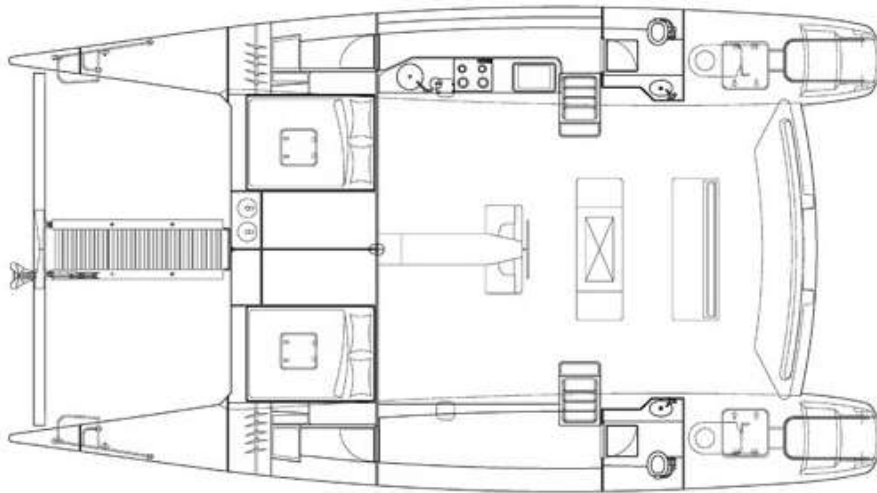

VOYAGE DC45

MODELL	VOYAGE DC 45
LÄNGE	13,6 M
BAUJAHR/REFIT	2007/2017
GÄSTEKOJEN	-
GÄSTEKABINEN	-
CREW	KAPITÄN + HOSTESS AUF ANFRAGE
INSEL	MALLORCA
REGISTERNUMMER	1085/2020

AUSSTATTUNGSMERKMALE

TECHNISCHE AUSSTATTUNG: Außendusche, Bimini, Grill, Kühlschrank, vollst. Sicherheitsausstattung

Catering und eine Hostess können optional hinzugebucht werden.

Lehnen Sie sich entspannt zurück und genießen Sie die Schönheit der Balearen.

Max. Anzahl an Gästen: 12

VOYAGE DC45

VOYAGE DC45

VOYAGE DC45 Interior